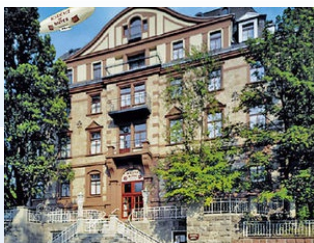

### Hotel Sonnenhügel

97688 Bad Kissingen

Das Hotel Sonnenhügel liegt im Bad Kissinger Stadtteil Reiterswiesen, nahe der Burgruine Botenlauben. Im Hotel Sonnenhügel erwarten Sie 380 großzügige Hotelzimmer sowie verschiedene gastronomische Einrichtungen.

### Apart-Hotel Hohenzollern F \*\*\*\* Ferienwohnungen und Apartments

97688 Bad Kissingen

Wohlfühlen in familiärer Atmosphäre im F\*\*\*\*Aparthotel Hohenzollern

[mehr lesen](#) →

Kategorie: **Hotels**

### Well Vital Hotel Residence von Dapper

97688 Bad Kissingen

Unser \*\*\*\* Wellnesshotel bietet 15 Doppelzimmer, 3 Einzelzimmer, 8 Suiten und eine Spa Suite mit Wasserbett, zentrale Lage, nur 5 Minuten zu Innenstadt und Kurpark, Pool mit LED-Farblicht und Gegenstromanlage, Saunabereich und vieles mehr.

### Apartmenthotel „New Angela“

97688 Bad Kissingen

Ein herzliches Willkommen in Bad Kissingen. Bad Kissingen ist Deutschlands bekanntester Kurort und eine der blühendsten Städte Europas, direkt am Rande der Rhön gelegen.