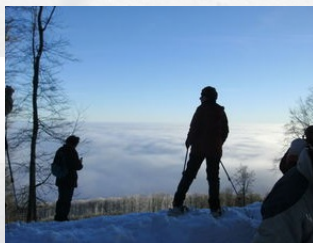

## SCHNEESCHUHWANDERN

Touren im tief verschneiten, winterlichen Gebirge sind ein ganz besonderes Erlebnis, das nicht nur den Skitourengängern vergönnt ist. Auch zu Fuß - oder müheloser mit Schneeschuhen - kann man das winterliche Gebirge erleben. Unberührte und verschneite Winterlandschaft, lockerer Pulverschnee, Ruhe und Einsamkeit erwarten Sie auf einer Tour durch die Rhön. Schneeschuhwandern ist in den vergangenen Jahren immer beliebter geworden und es gibt bereits viele Anbieter von Touren. Eine Übersicht finden Sie hier.

[mehr lesen](#)

Kategorie: Schneeschuhtouren

**Pro Impuls**

36145 Hofbieber

**Raus aus dem Alltag – rein ins Abenteuer**

Du und deine Freunde, 100% Spaß und ein gemeinsames Erlebnis

[mehr lesen](#)

Kategorie: Schneeschuhtouren