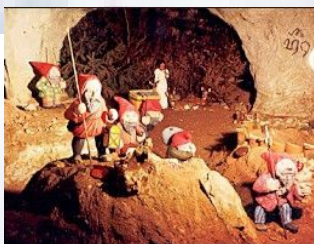

Kategorie: Junge Gäste

Sandstein- und Märchenhöhle

98639 Walldorf

Gehen Sie auf eine märchenhafte Entdeckungstour, durch ein unterirdisches Labyrinth!

[mehr lesen →](#)

Kategorie: Junge Gäste

RhönRäuberPark